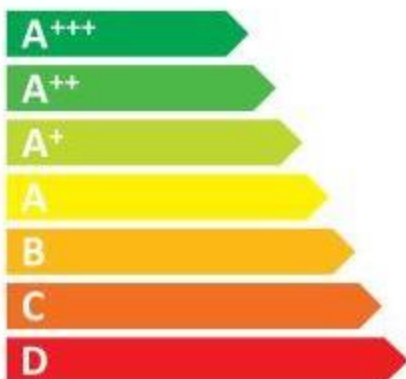

ENERG

енергия · ενεργεια

iiyama

ProLite TE9803MIS

A+

ENERGIA · ЕНЕРГИЯ
ΕΝΕΡΓΕΙΑ · ENERGIJA
ENERGY · ENERGIE
ENERGI

196
Watt

286
kWh/annum